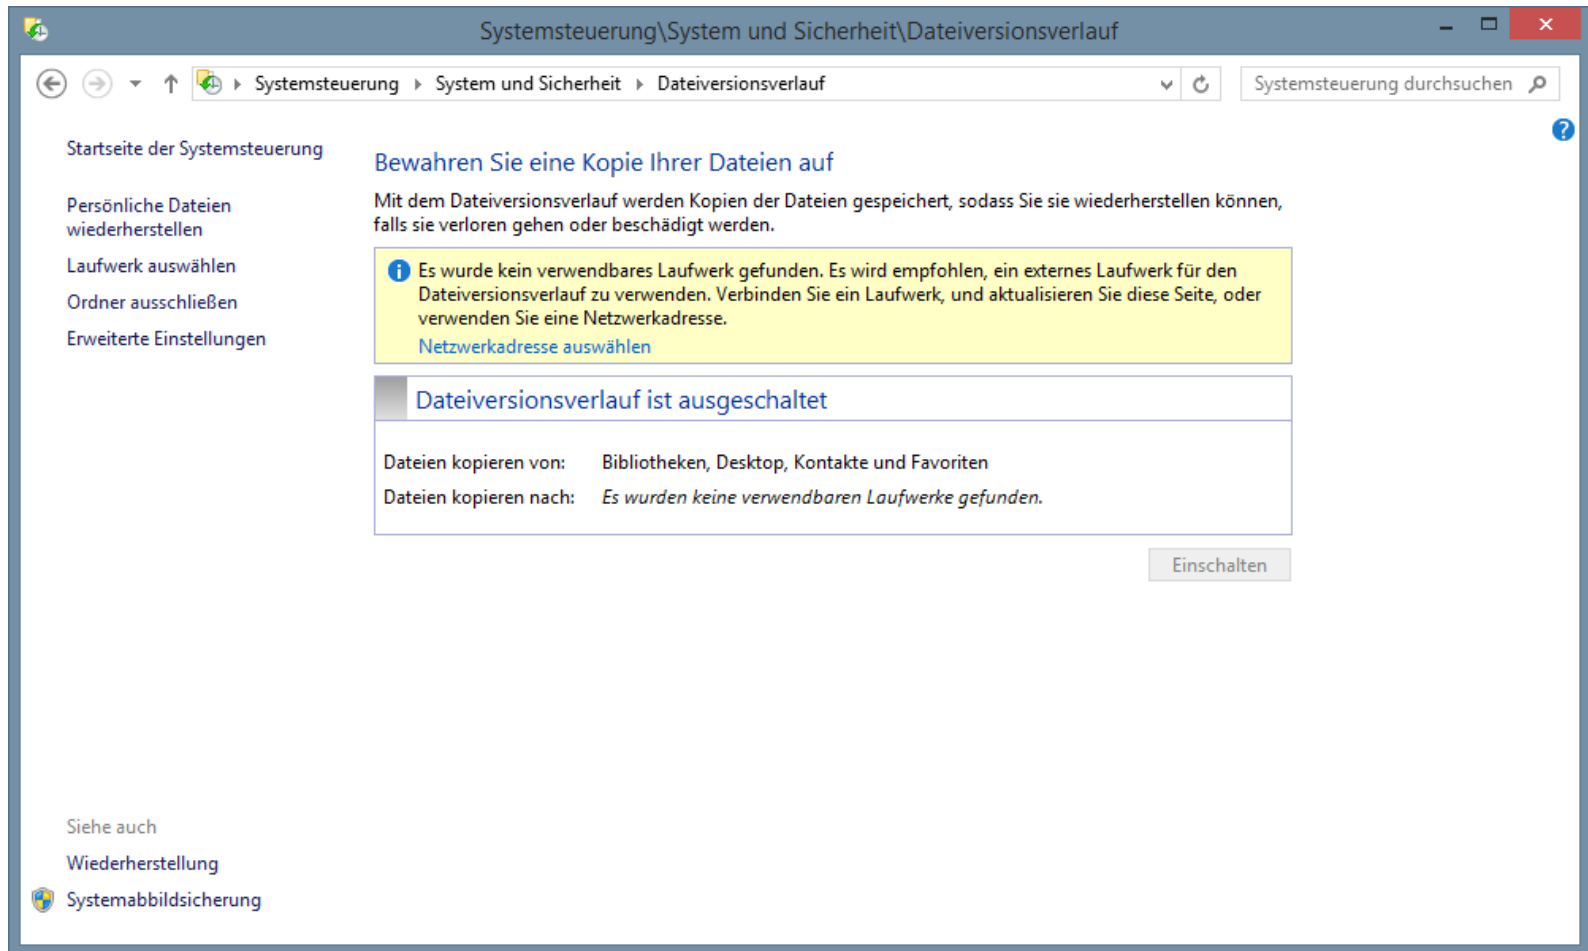

Windows 8.1 - Dateiversionsverlauf