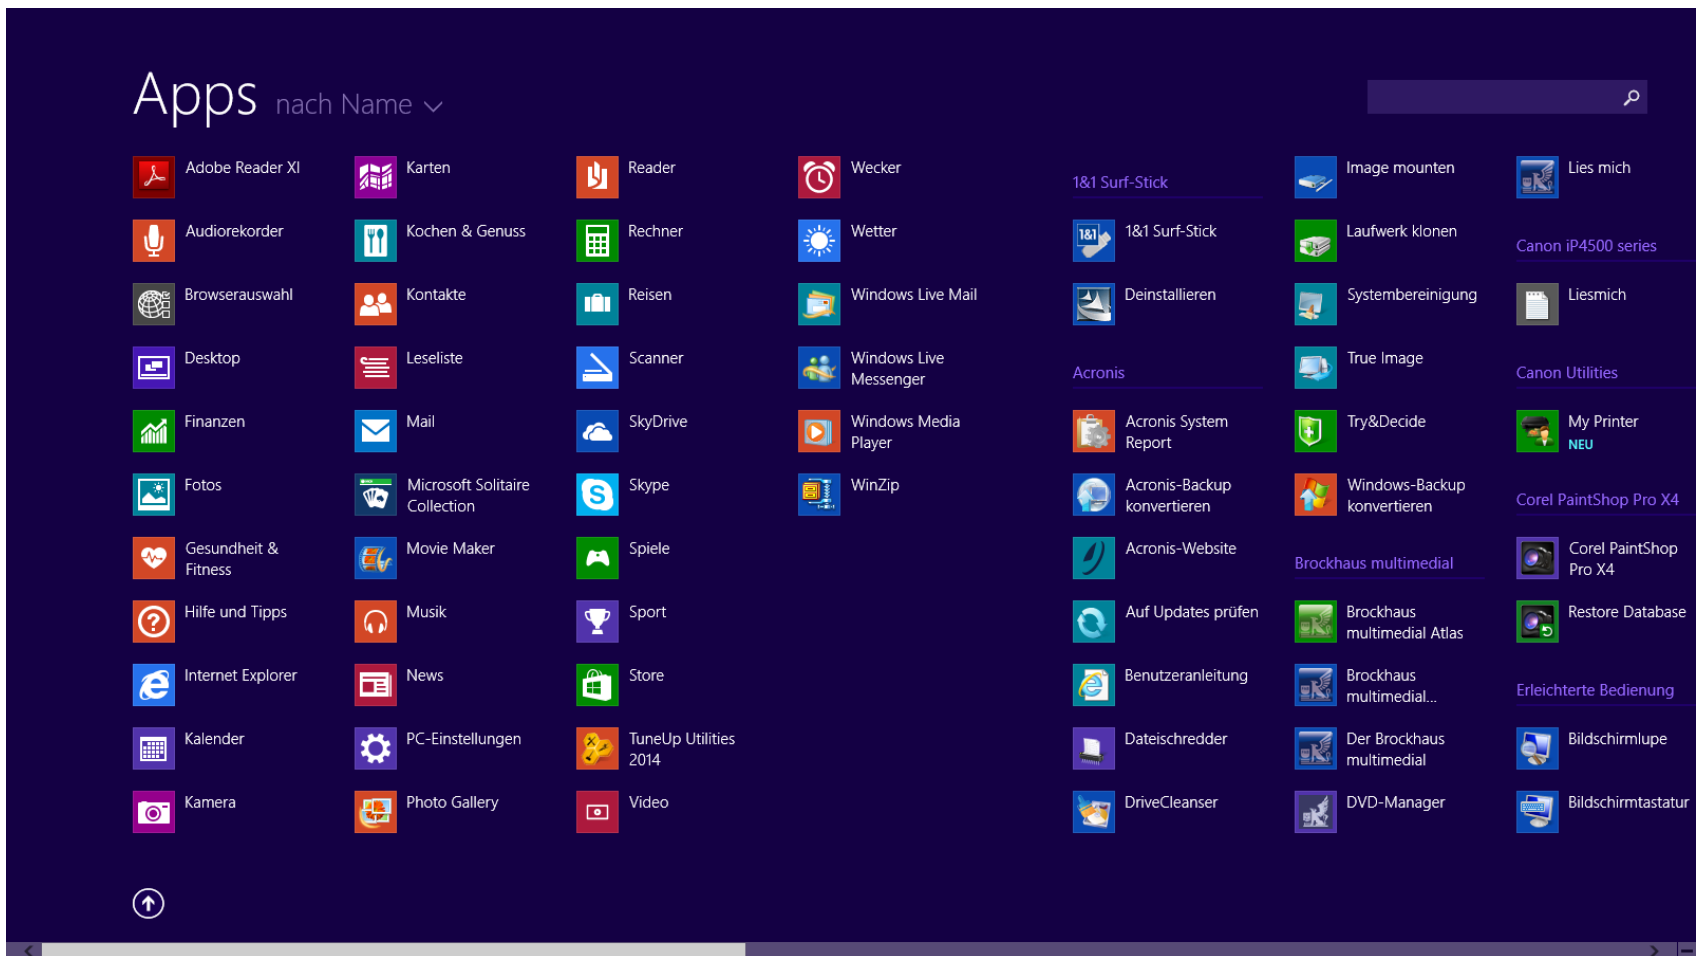

Windows 8.1 – Alle Apps