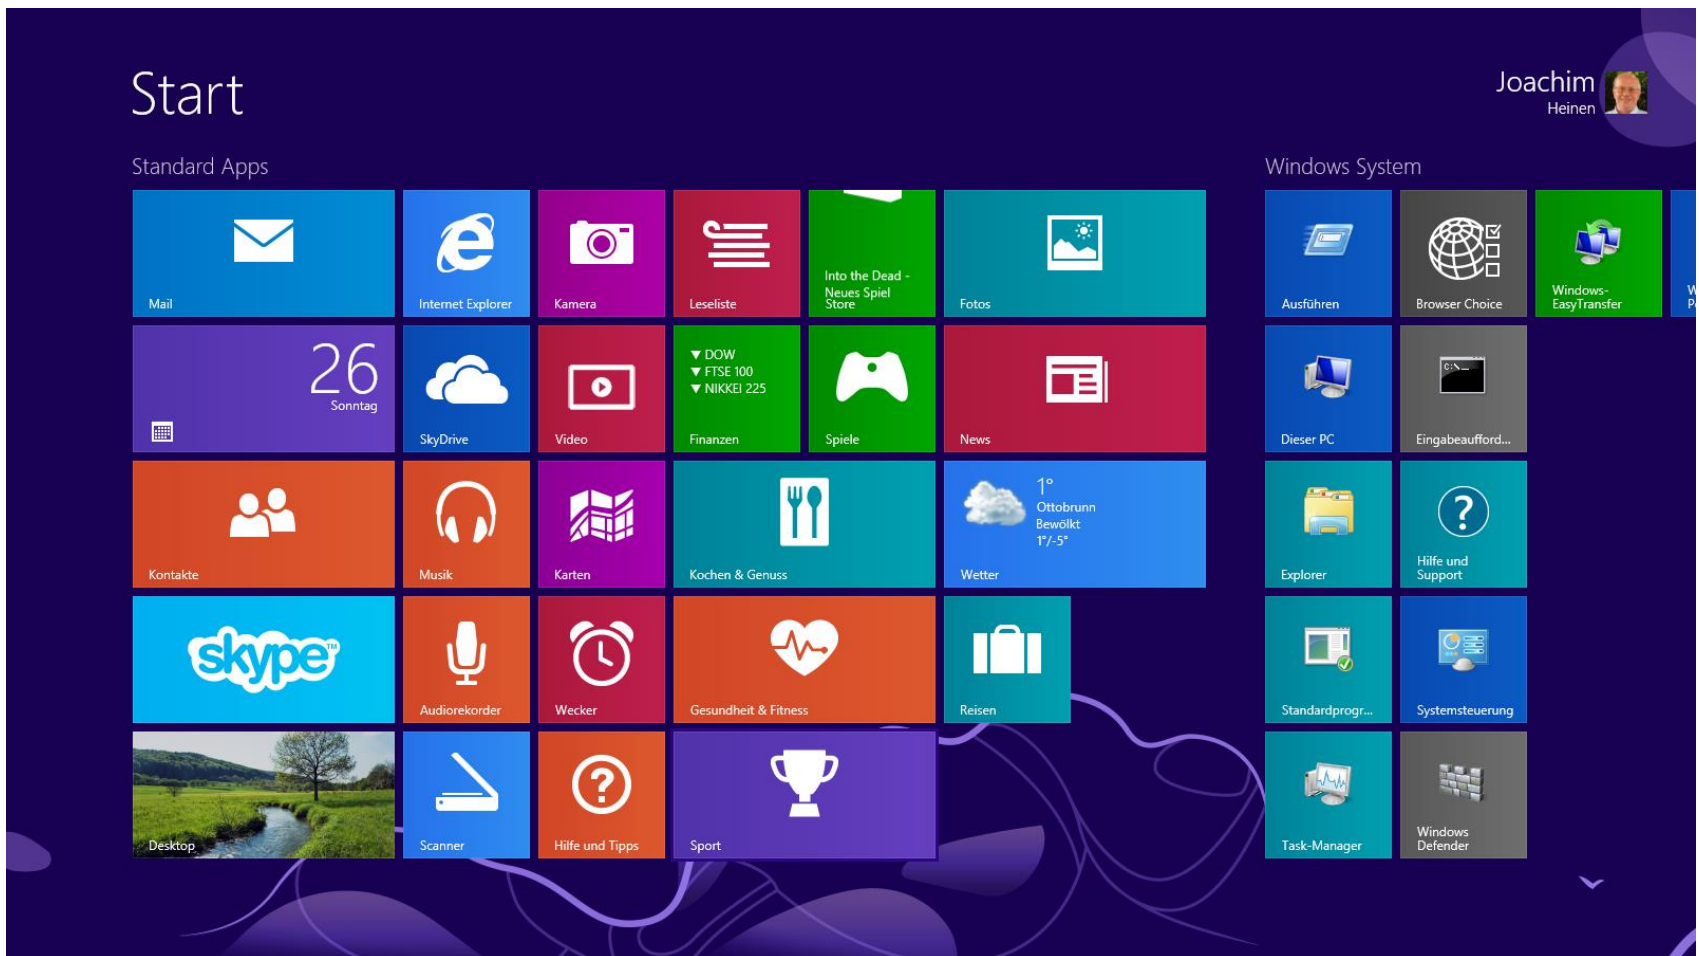

Windows 8.1 – Start-Menü