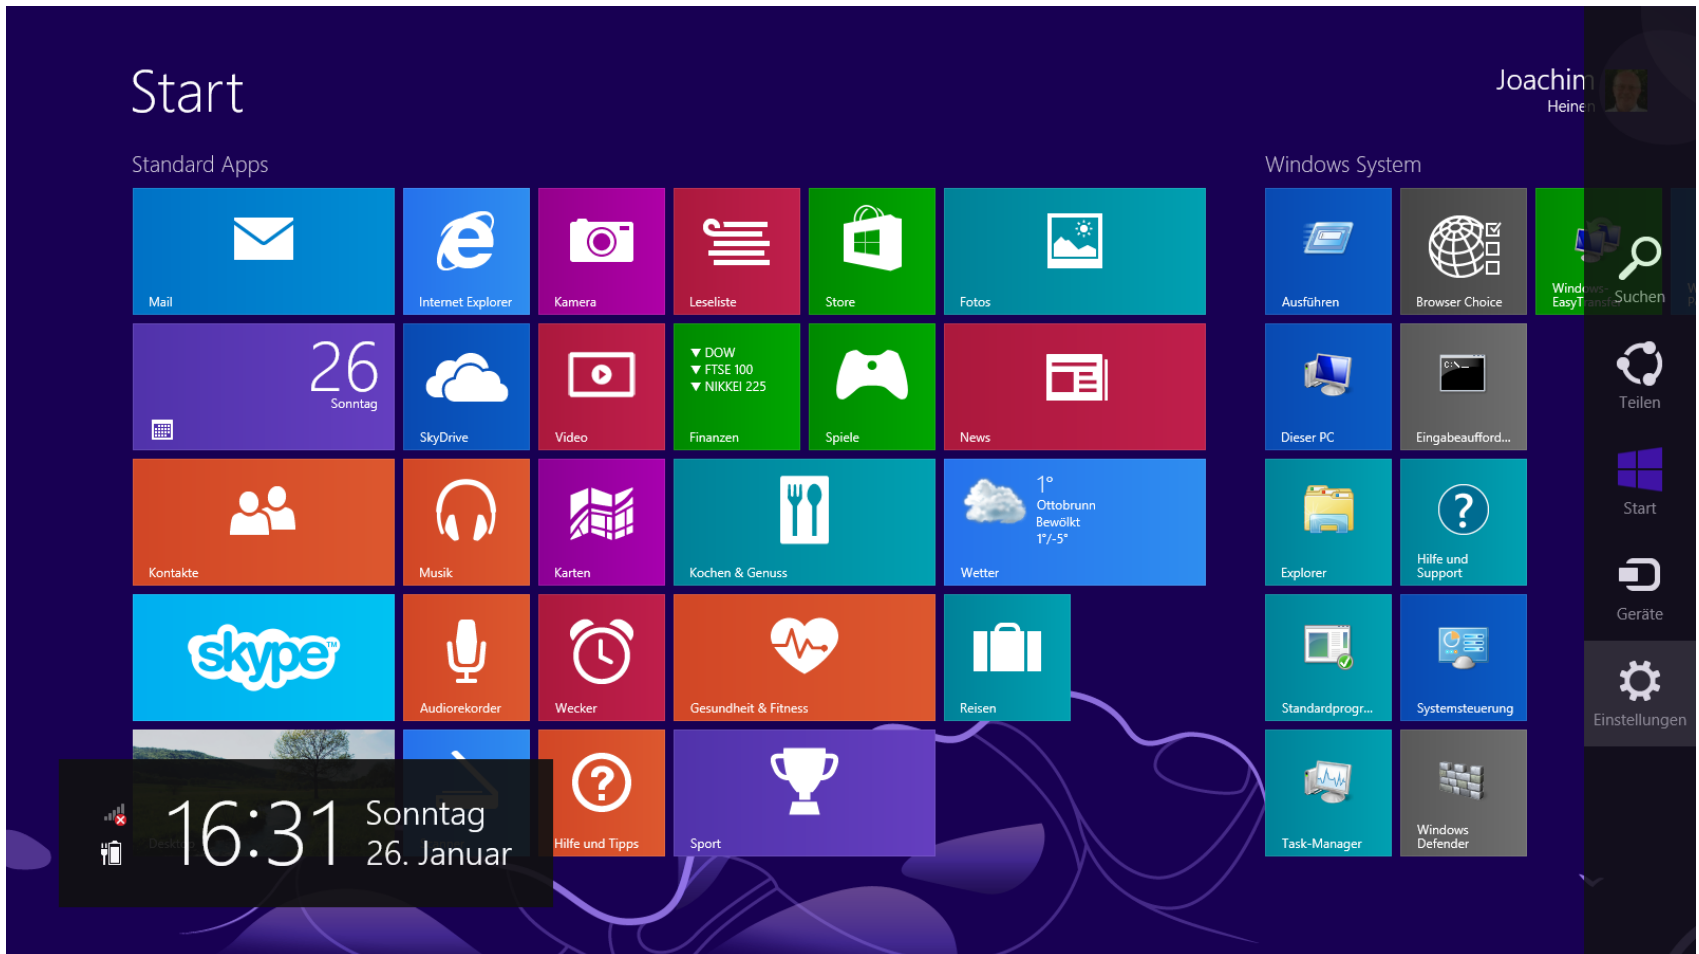

Windows 8.1 – Charms-Leiste